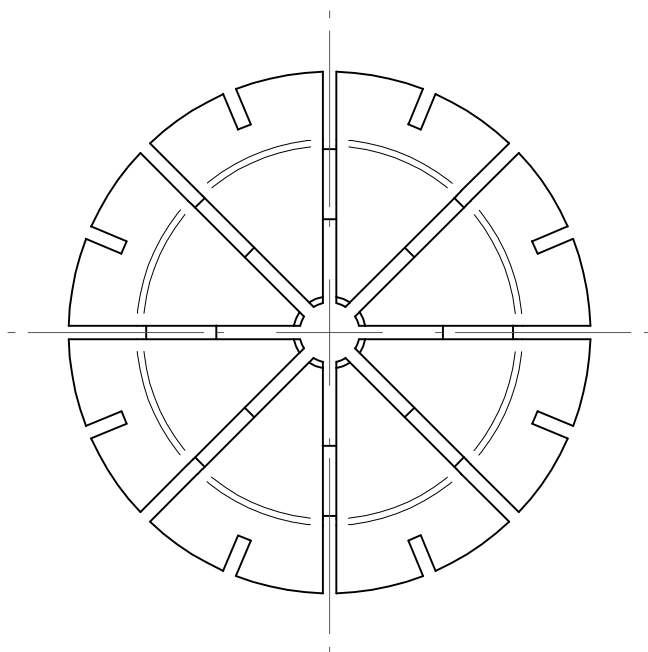

Swiss
Precision
Tools

REGO-FIX®

REGO-FIX AG
Obermattweg 60
4456 Tenniken / Switzerland

Phone +41 61 976 14 66
Fax +41 61 976 14 14
www.rego-fix.com

This is a non controlled copy. All information given herein are subject to change without notice

The information given herein has been carefully checked and is believed to be correct. REGO-FIX, however, assumes no responsibility or liability for any errors, inaccuracies or omissions that may appear in this drawing

This document is subject to copyright laws. No part of this document may be reproduced or transmitted in any form or any means, electronic or mechanic, for any purpose, without the express written permission of REGO-FIX

Type : ER16
Part No. : 1116xxxxx
Date : 25.09.2013
Scale : 4:1